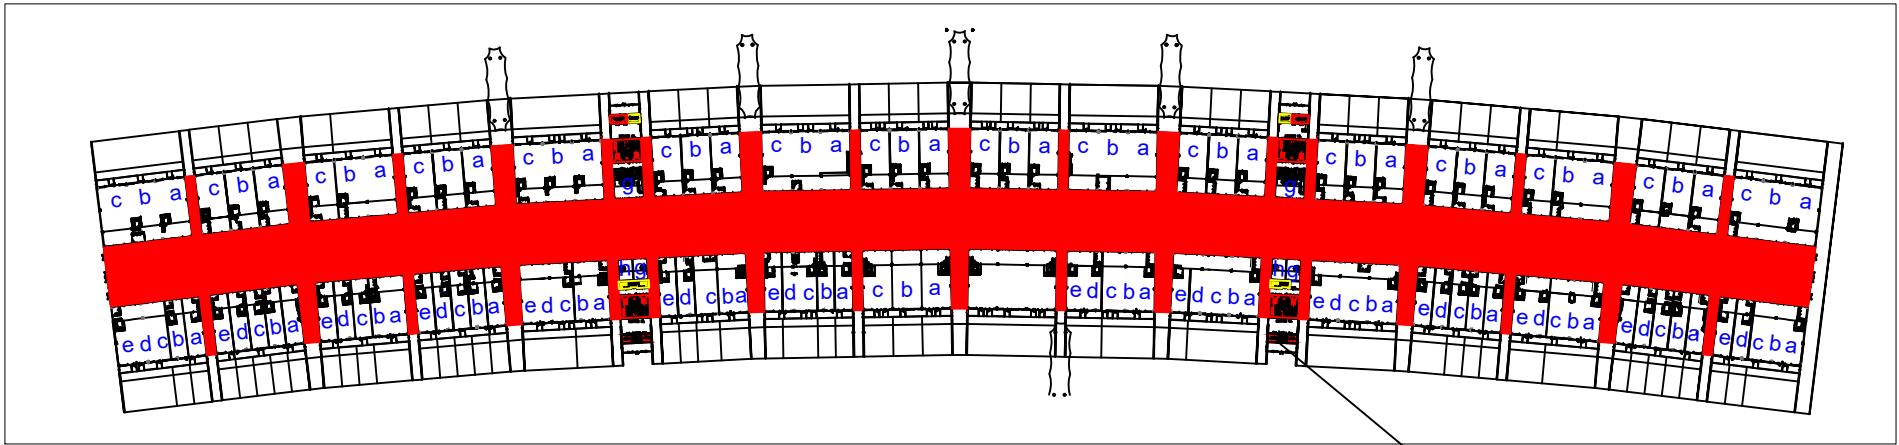

PLANIMETRIA PIANO TERRENO DELL'EDIFICIO 01 "MERCATO ORTOFRUTTICOLO" (SCALA 1:1000)

PARTICOLARE CABINA TIPO (SCALA 1:100)

PLANIMETRIA PIANO PRIMO DELL'EDIFICIO 01 "MERCATO ORTOFRUTTICOLO" (SCALA 1:500)

LEGENDA	
	Aree e ambienti accessibili solo a personale CAAT e personale Aggiudicatario.
	Parti comuni accessibili agli utenti.

CAAT CENTRO AGRO ALIMENTARE TORINO
 C.A.A.T. Centro Agro-alimentare Torino
 Strada del Portone 10
 10095 - Grugliasco (TO)

CAPITOLATO SPECIALE D'APPALTO
 SERVIZIO DI ESERCIZIO E MANUTENZIONE
 DEGLI IMPIANTI ELETTRICI E FLUIDOMECCANICI
 ALLEGATO B2.02 - INDIVIDUAZIONE DELLE PARTI COMUNI INTERNE E DEI LOCALI TECNOLOGICI

SCALA: VARIE	rev.: 00	FILE: 231231_ALL_B2
TAVOLA N. B2.02	FOGLIO: 2 di 11	DATA: DICEMBRE 2023