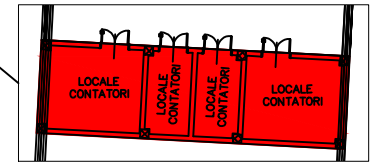

PLANIMETRIA PIANO TERRENO DELL'EDIFICIO 01 "MERCATO ORTOFRUTTICOLO" (SCALA 1:1000)

PARTICOLARE CABINA TIPO (SCALA 1:100)

PLANIMETRIA PIANO PRIMO DELL'EDIFICIO 01 "MERCATO ORTOFRUTTICOLO" (SCALA 1:500)

LEGENDA	
	Aree e ambienti accessibili solo a personale CAAT e personale Aggiudicatario.
	Parti comuni accessibili agli utenti.

CAAT CENTRO AGRO ALIMENTARE TORINO
 C.A.A.T. Centro Agro-alimentare Torino
 Strada del Portone 10
 10095 - Grugliasco (TO)

CAPITOLATO SPECIALE D'APPALTO
 SERVIZIO DI ESERCIZIO E MANUTENZIONE
 DEGLI IMPIANTI ELETTRICI E FLUIDOMECCANICI
 ALLEGATO B2.02 - INDIVIDUAZIONE DELLE PARTI COMUNI INTERNE E DEI LOCALI TECNOLOGICI