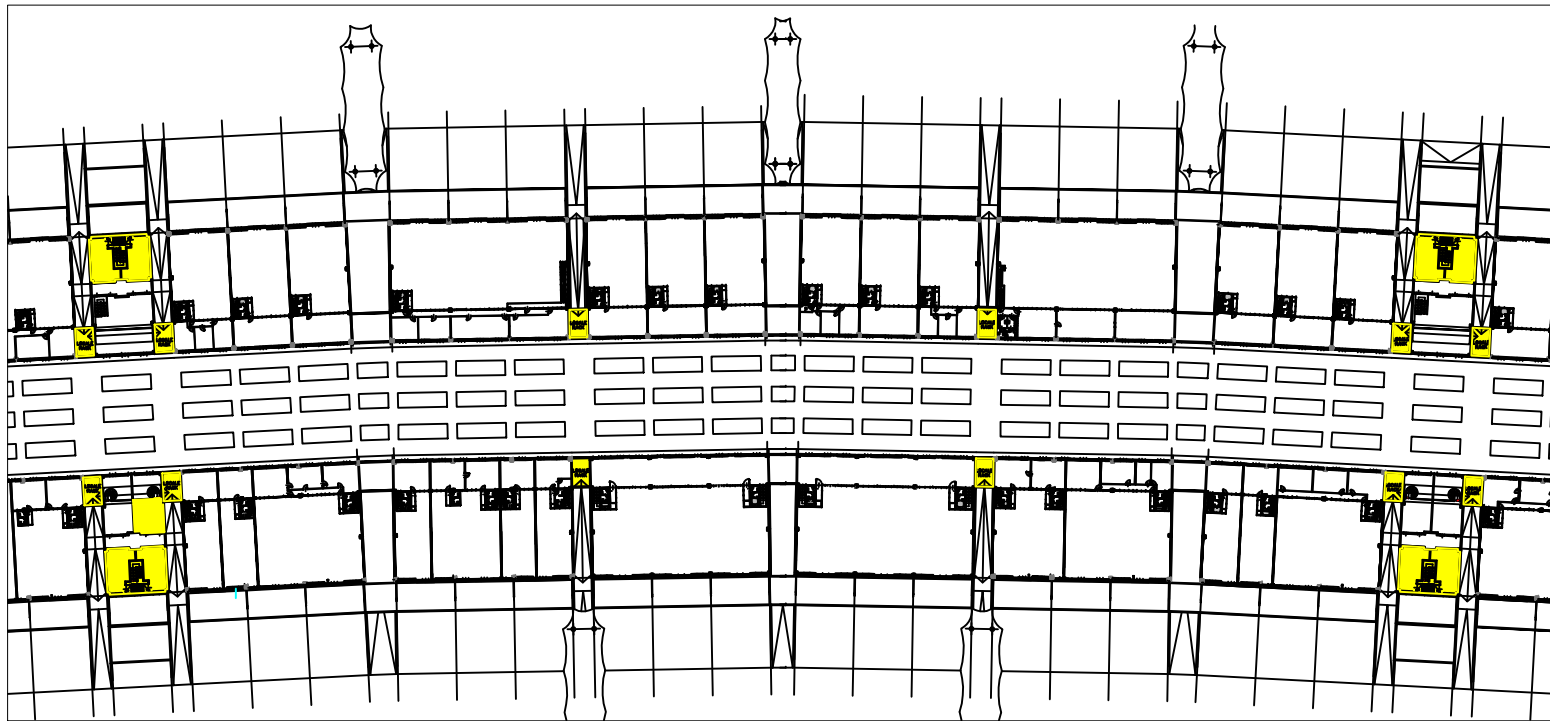

PLANIMETRIA PIANO TERRENO DELL'EDIFICIO 01 "MERCATO ORTOFRUTTICOLO" (SCALA 1:1000)

PARTICOLARE CABINA TIPO (SCALA 1:100)

PLANIMETRIA PIANO PRIMO DELL'EDIFICIO 01 "MERCATO ORTOFRUTTICOLO" (SCALA 1:500)

LEGENDA	
	Aree e ambienti accessibili solo a personale CAAT e personale Aggiudicatario.
	Parti comuni accessibili agli utenti.

CAAT CENTRO AGRO ALIMENTARE TORINO
 C.A.A.T. Centro Agro-alimentare Torino
 Strada del Portone 10
 10095 - Grugliasco (TO)

CAPITOLATO SPECIALE D'APPALTO
 SERVIZIO DI ESERCIZIO E MANUTENZIONE
 DEGLI IMPIANTI ELETTRICI E FLUIDOMECCANICI
 ALLEGATO B2.02 - INDIVIDUAZIONE DELLE PARTI COMUNI INTERNE E DEI LOCALI TECNOLOGICI

SCALA: VARIE	rev.: 00	FILE: 231231_ALL_B2
TAVOLA N. B2.02	FOGLIO: 2 di 11	DATA: DICEMBRE 2023