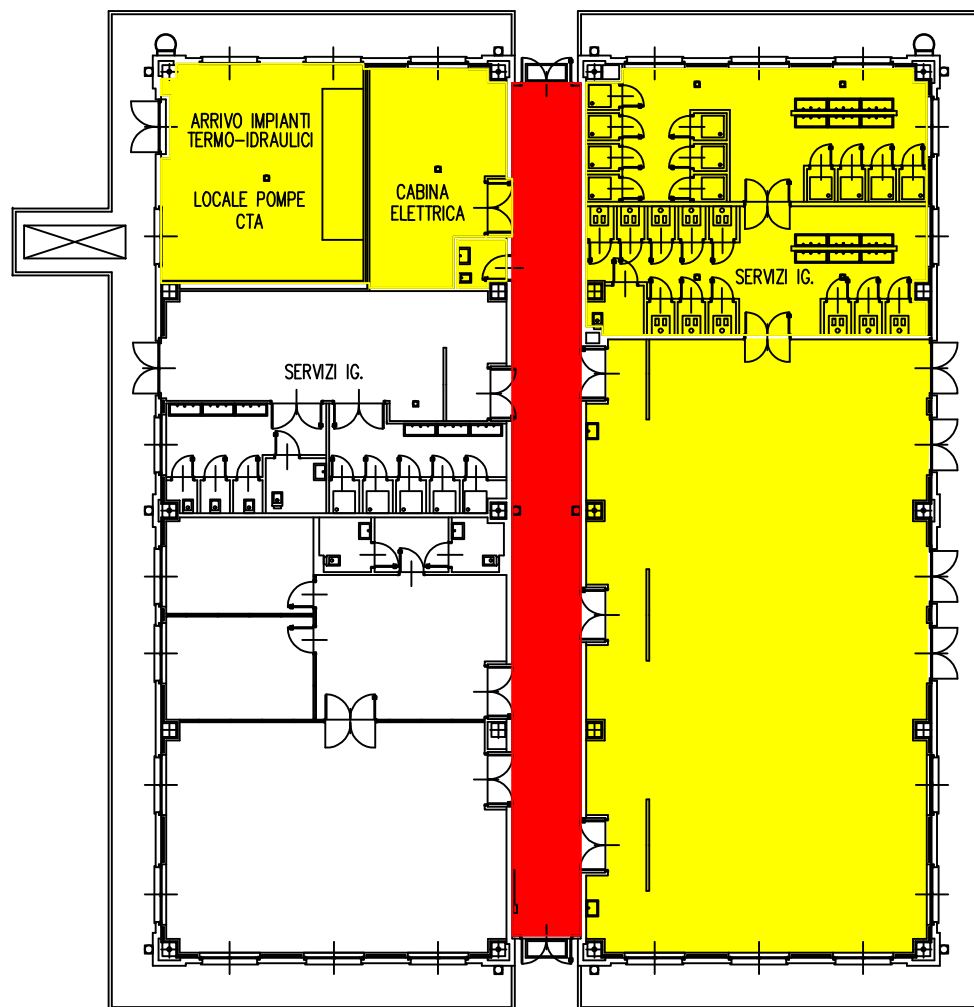

PLANIMETRIA PIANO TERRENO EDIFICIO 08 "SERVIZIO PERSONALE INTERNO" (SCALA 1:200)

LEGENDA	
	Aree e ambienti accessibili solo a personale CAAT e personale Aggiudicatario.
	Parti comuni accessibili agli utenti.