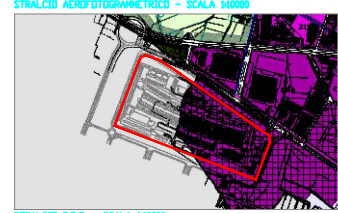

CENTRO AGRO-ALIMENTARE TORINO

CAAT
CENTRO AGRO-ALIMENTARE TORINO

STRALCITTO P.A.G. - SCALA 1/10000

LEGENDA
Simbolo Descrizione

	Chiedi informazioni per Pagina BOMDCE in Otis aforadabile - classe 3 400 Chiedi Fuori scala
	Chiedi informazioni per Pagina NDE in Otis aforadabile - classe 3 400 Chiedi Fuori scala

	C.A.A.T. Centro Agro-alimentare Torino Strada del Portone 10 10095 - Grugliasco (TO)
	CAPITOLATO SPECIALE D'APPALTO SERVIZIO DI ESERCIZIO E MANUTENZIONE DEGLI IMPIANTI ELETTRICI E FLUIDOMECCANICI
ALLEGATO B3 - INDIVIDUAZIONE PUNTI DI CONTROLLO PERIODICO SULLE RETI FORMARE DEL CAAT	SCALE: 1/1000 Rev: 00 FILE: 231231_A11_03
TAVOLA N. 03	FOGLIO: 1 di 1 DATA: DICEMBRE 2023